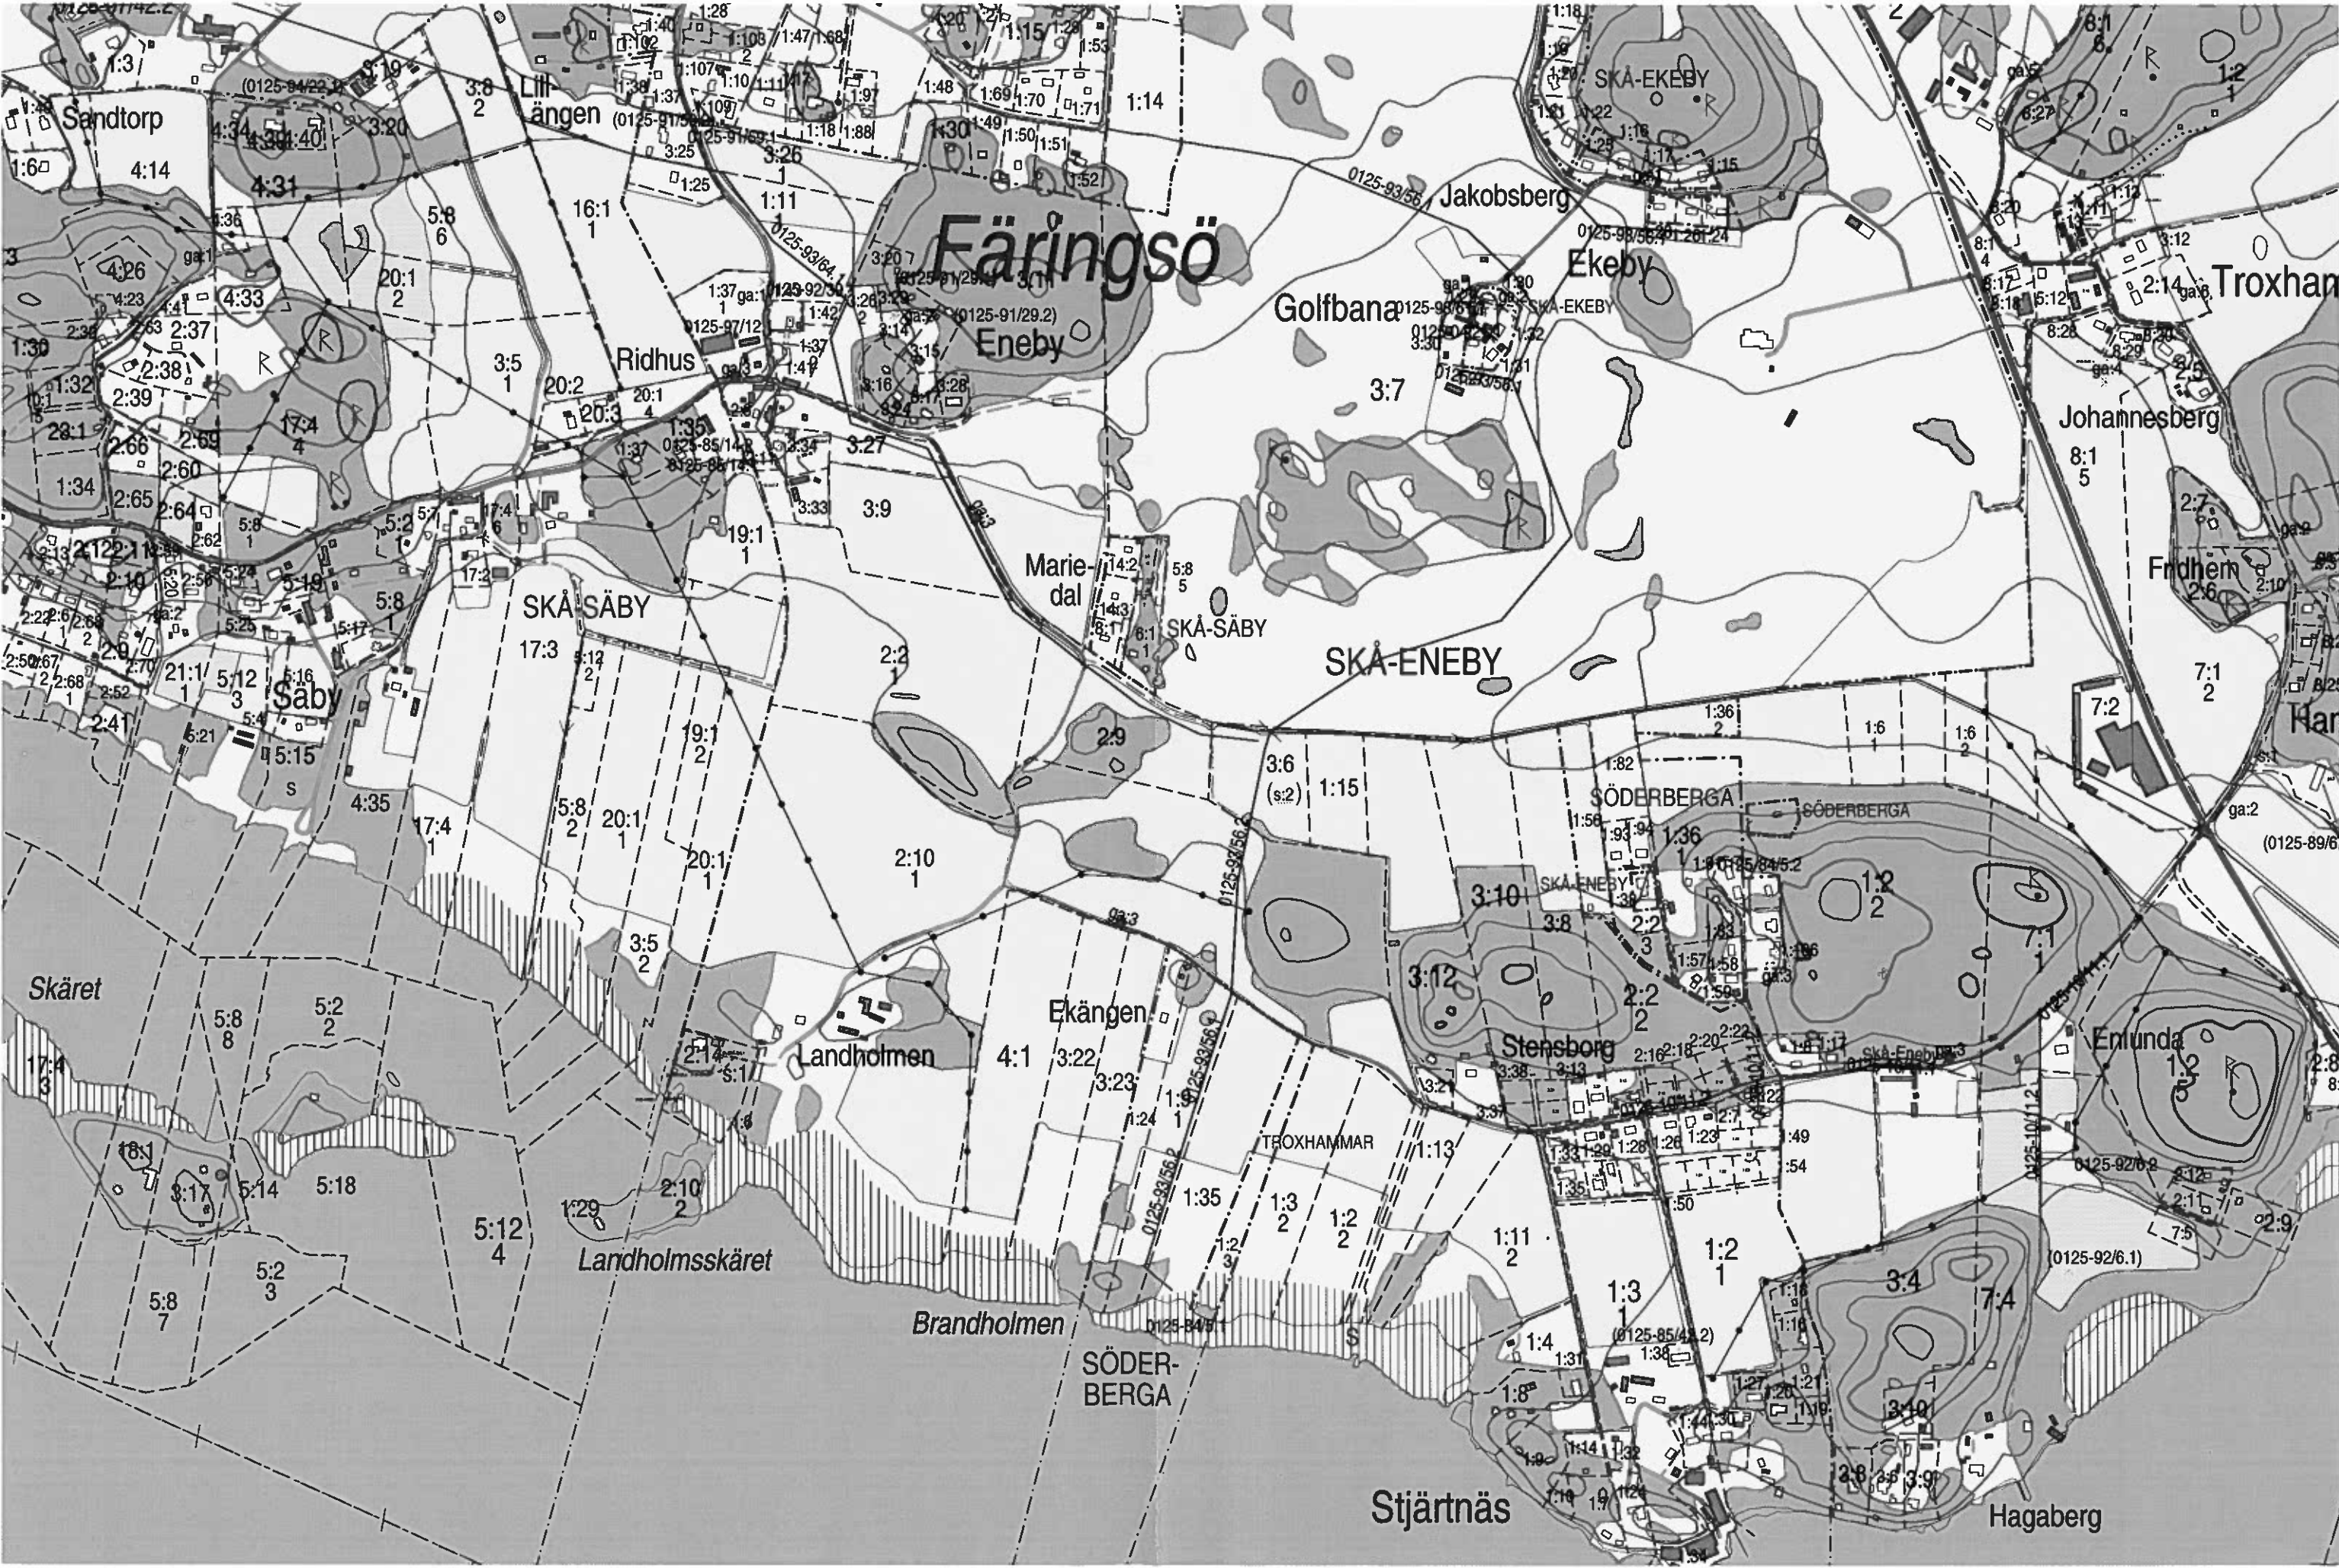

AutoKa-Vy 4.02 Licensierad till Lantmäteriet

LANDMÄTERIET

N
E

N = 6576762
E = 655178

System SWEREF 99 TM Aktualitet: 2011-03-15
Kartredovisningen har inte rättsverkan, jmf mot beslut i lantmåterihandlingar.

100 0 100 200 300 400 500 m

Skala 1:7500